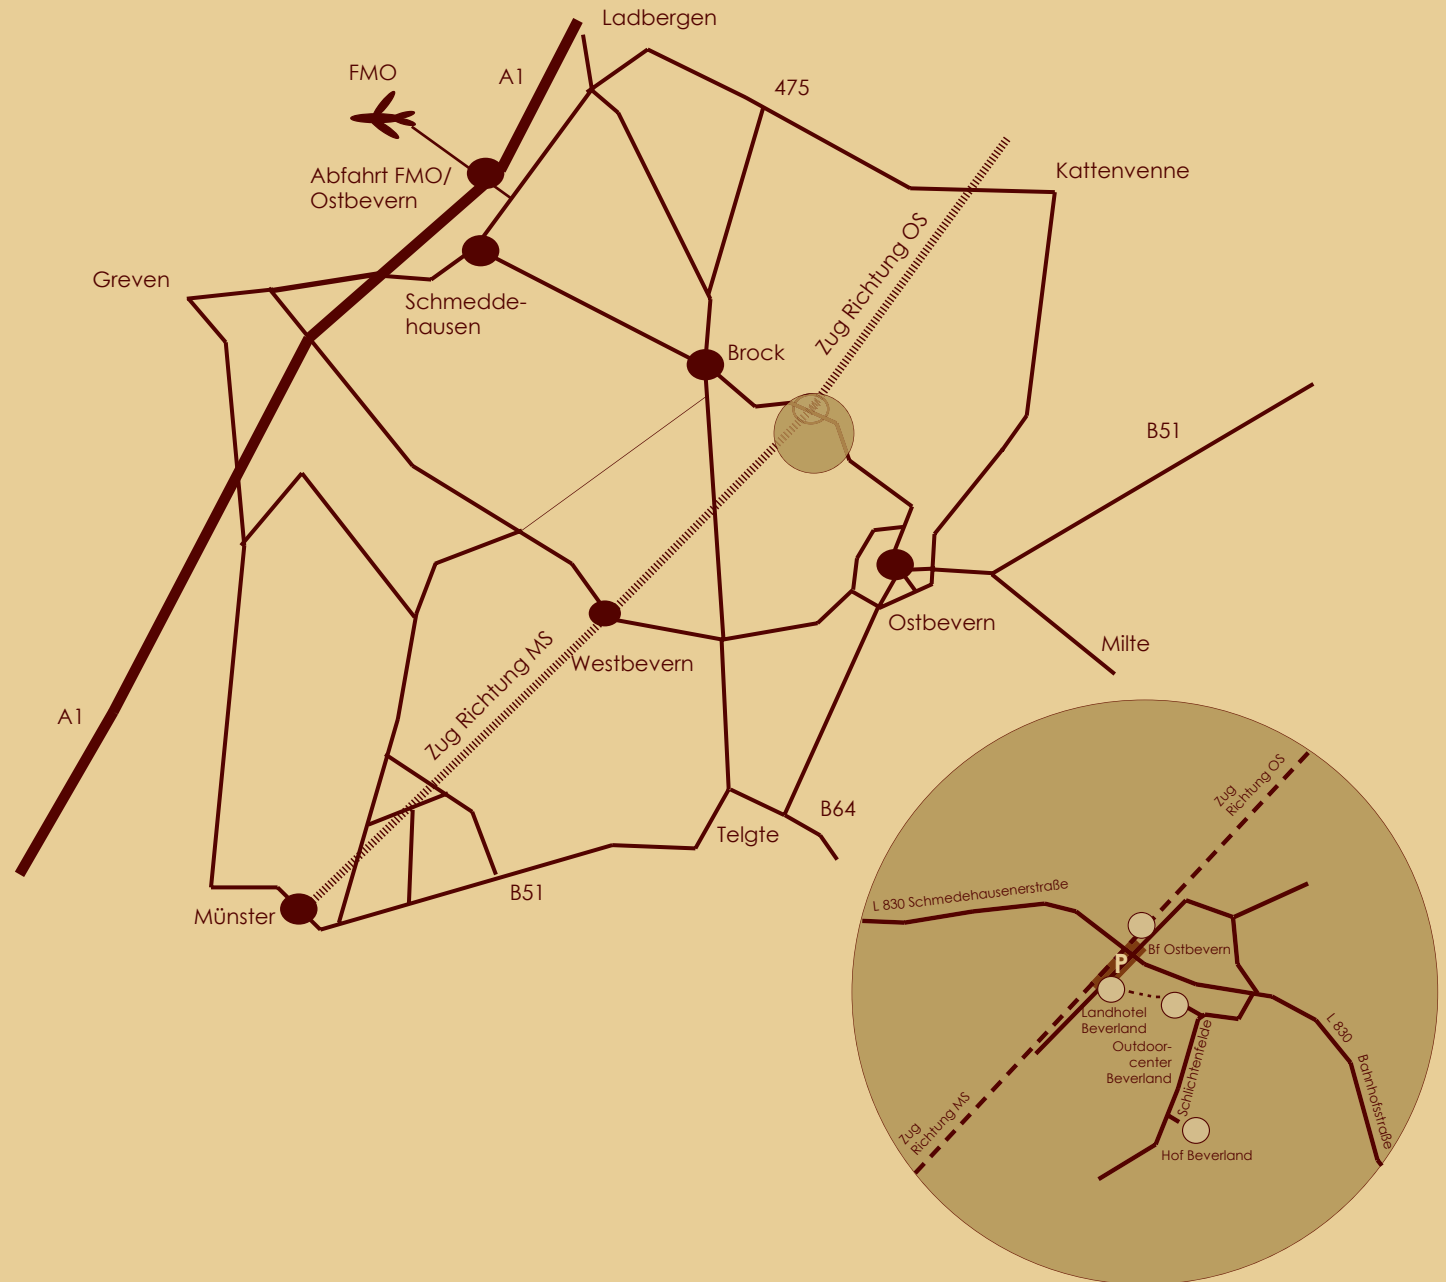

Anreise mit dem PKW oder Bus über die A1

Von der Autobahn A1 der Abfahrt Flughafen Münster-Osnabrück/Ostbevern in Richtung Ostbevern folgen. Im Kreisverkehr die erste Ausfahrt nehmen. Nach 800 m links Richtung Ostbevern (L 830) abbiegen. Der Landstraße etwa 7 km folgen. An der Kreuzung in Ostbevern-Brock geradeaus weiter fahren. Etwa 2 km hinter Brock fahren Sie über einer große Eisenbahnbrücke. Direkt hinter der Brücke links abbiegen und der Ausschilderung zum Landhotel Beverland und Bahnhof Ostbevern folgen. 100 m hinter dem Bahnhof befindet sich das Landhotel Beverland.

Anreise mit Navigationsgerät

Falls Sie ein Navigationssystem zur Anreise nutzen, geben Sie als Straße bitte "Schlichtenfelde 22" an. Falls sich Ihr Navigationsgerät in der Bauerschaft Schlichtenfelde verirrt, folgen Sie bitte den Straßenschildern Richtung "Beverlandplatz ▶" bis Sie vor dem Landhotel Beverland stehen.

Anreise per Flugzeug...

Das Landhotel ist vom Flughafen Münster-Osnabrück in ca. 15 Minuten zu erreichen. Gerne bieten wir Ihnen auf Wunsch einen Shuttle Service an.

Parken im Beverland

Für Ihre Veranstaltungen im Beverland stehen Ihnen am Landhotel Beverland und am Bahnhof Ostbevern kostenfrei Parkplätze zur Verfügung. Von hier aus erreichen Sie bequem das Outdoorcenter Beverland und den Hof Beverland. Direkte Anreisen zum Outdoorcenter Beverland und Hof Beverland sind nicht möglich.